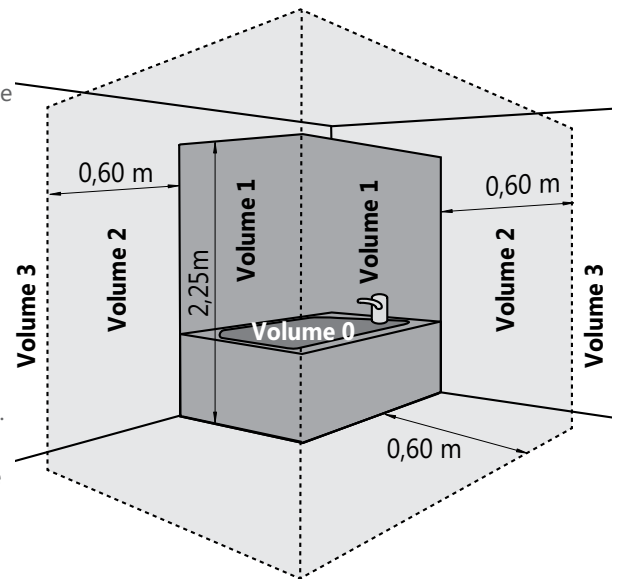

ELEKTRISCH INFRAROODPANEEL

MONTAGE EN INSTALLATIE

De Raggio is een apparaat van klasse II met een beschermingsindex IP34. Hij kan worden geplaatst in volume 2 of 3 van de badkamer (zie fig.) op voorwaarde dat hij beschermt is tegen waterspatten en dat de positie van het IR-paneel buiten handbereik is van personen die zich in het bad of onder de douche bevinden.

Bij plaatsing in volume 2 dient het IR-paneel bijkomend afgeschermd te worden door middel van een vaste wand.

Installeer het IR-paneel in verticale positie en de stroomkabel onderaan. Het is verboden om het IR-paneel te installeren met de stroomkabel bovenaan of zijdelings.

Het apparaat is geïsoleerd volgens klasse II en dus is het verboden om het aan te sluiten op de aarding. Het apparaat moet worden gevoed met 1-fasige stroom van 230V ~50 Hz.

De stekker mag enkel aangesloten worden op een stopcontact in volume 3. Het IR-paneel wordt geleverd zonder thermostaat. Het moet worden geïnstalleerd met een intelligente elektrische slimme stekker van een derde partij. De bedieningsmogelijkheden van de stekker moeten voldoen aan EcoDesign 2018 (EU-verordening 2015/1188).

AANDACHT:

In Frankrijk is de installatie van elektrische IR-panelen met stekker verboden.