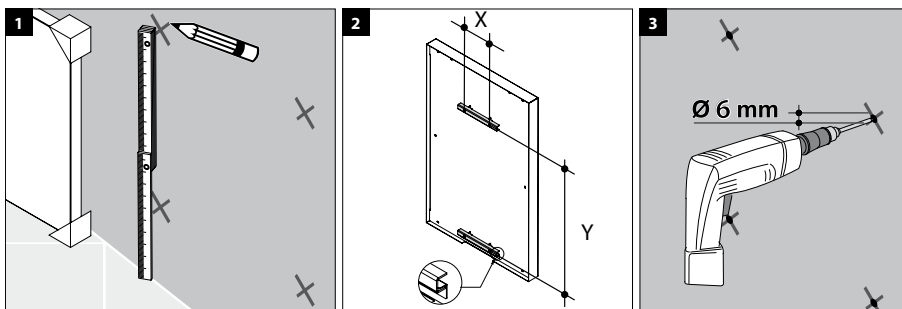

ELEKTRISCH INFRAROODPANEEL

MONTAGE EN INSTALLATIE

De Raggio is een apparaat van klasse II met een beschermingsindex IP34. Hij kan worden geplaatst in volume 2 of 3 van de badkamer (zie fig.) op voorwaarde dat hij beschermt is tegen waterspatten en dat de positie van het IR-paneel buiten handbereik is van personen die zich in het bad of onder de douche bevinden.

Bij plaatsing in volume 2 dient het IR-paneel bijkomend afgeschermd te worden door middel van een vaste wand.

Installeer het IR-paneel in verticale positie en de stroomkabel onderaan. Het is verboden om het IR-paneel te installeren met de stroomkabel bovenaan of zijdelings.

Het apparaat is geïsoleerd volgens klasse II en dus is het verboden om het aan te sluiten op de aarding. Het apparaat moet worden gevoed met 1-fasige stroom van 230V ~50 Hz.

De stekker mag enkel aangesloten worden op een stopcontact in volume 3. Het IR-paneel wordt geleverd zonder thermostaat. Het moet worden geïnstalleerd met een intelligente elektrische slimme stekker van een derde partij. De bedieningsmogelijkheden van de stekker moeten voldoen aan EcoDesign 2018 (EU-verordening 2015/1188).

AANDACHT:

In Frankrijk is de installatie van elektrische IR-panelen met stekker verboden.