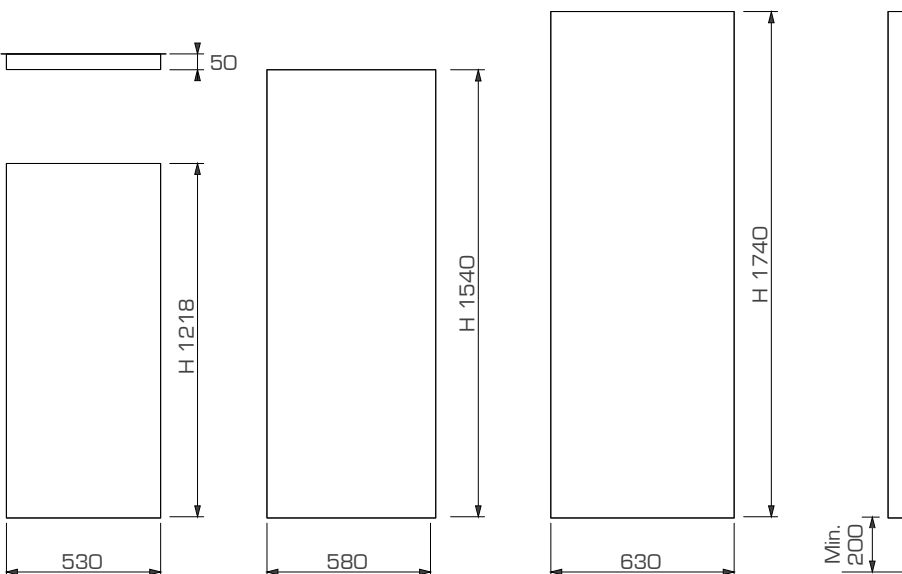

ELEKTRISCH INFRAROODPANEEL

MONTAGE EN INSTALLATIE

De Raggio is een apparaat van klasse II met een beschermingsindex IP34. Hij kan worden geplaatst in volume 2 of 3 van de badkamer (zie fig.) op voorwaarde dat hij beschermt is tegen waterspatten en dat de positie van het IR-paneel buiten handbereik is van personen die zich in het bad of onder de douche bevinden.

Bij plaatsing in volume 2 dient het IR-paneel bijkomend afgeschermd te worden door middel van een vaste wand.

Installeer het IR-paneel in verticale positie en de stroomkabel onderaan. Het is verboden om het IR-paneel te installeren met de stroomkabel bovenaan of zijdelings.

Het apparaat is geïsoleerd volgens klasse II en dus is het verboden om het aan te sluiten op de aarding. Het apparaat moet worden gevoed met 1-fasige stroom van 230V ~50 Hz.

De stekker mag enkel aangesloten worden op een stopcontact in volume 3. Het IR-paneel wordt geleverd zonder thermostaat. Het moet worden geïnstalleerd met een intelligente elektrische slimme stekker van een derde partij. De bedieningsmogelijkheden van de stekker moeten voldoen aan EcoDesign 2018 (EU-verordening 2015/1188).

AANDACHT:

In Frankrijk is de installatie van elektrische IR-panelen met stekker verboden.